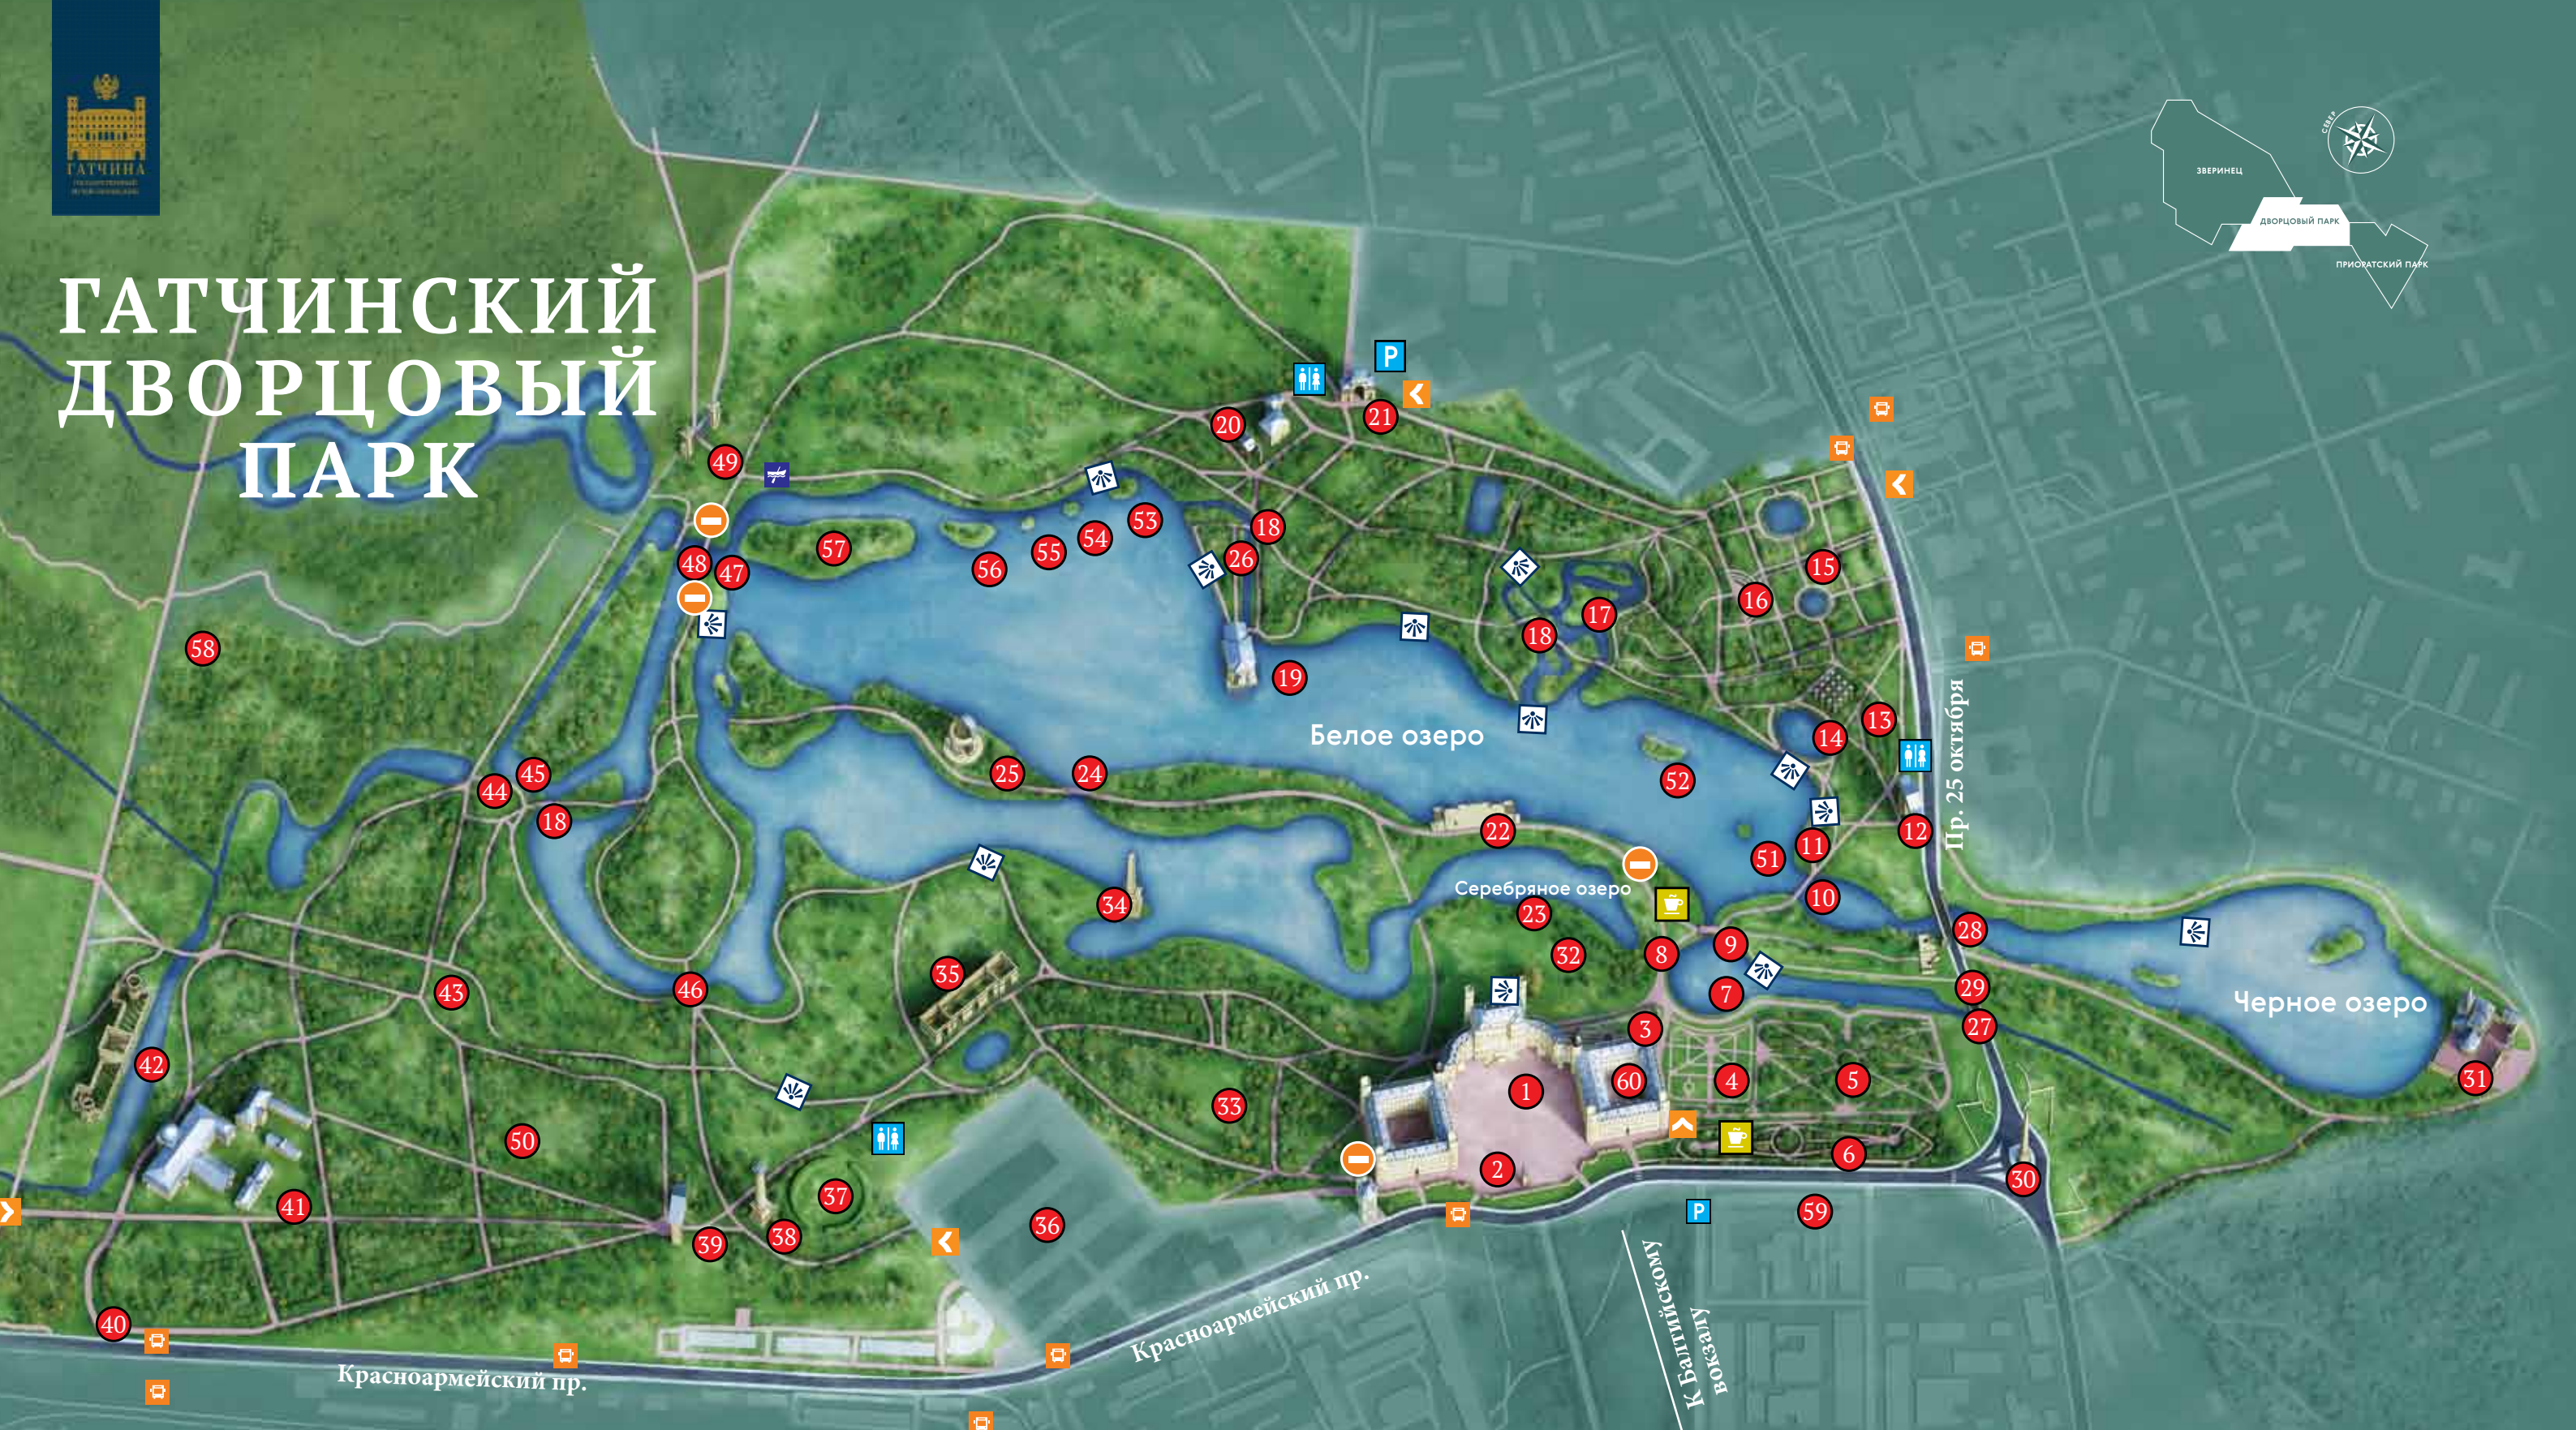

ГАТЧИНСКИЙ ДВОРЦОВЫЙ ПАРК

- 1 Большой дворец
- 2 Памятник Павлу I и солнечные часы
- 3 Собственный сад
- 4 Нижний Голландский сад
- 5 Верхний Голландский сад
- 6 Липовый сад
- 7 Карпин пруд
- 8 Восьмигранный колодец
- 9 Карпин мост
- 10 Пешеходный мост на месте бывшей паромной переправы

- 11 Иорданский колодец
- 12 Адмиралтейские ворота
- 13 Адмиралтейство
- 14 Пруд Ковш
- 15 Ботанические сады
- 16 Цветочная горка
- 17 Водный лабиринт
- 18 Железные мосты
- 19 Павильон Венеры
- 20 Березовый домик и портал «Маска»
- 21 Березовые ворота

- 22 Большая терраса-пристань
- 23 Грот «Эхо»
- 24 Горбатый мост
- 25 Павильон Орла
- 26 Остров Любви
- 27 Львиный (Трехарочный) мост
- 28 Мост с кордегардиями
- 29 Терраса-балкон на Длинном острове
- 30 Обелиск Коннетабль
- 31 Приоратский дворец

- 53 Еловый остров
- 54 Сосновый остров
- 55 Плавающий остров
- 56 Березовый остров
- 57 Пихтовый остров
- 58 Парк «Зверинец»
- 59 Кирасирские казармы
- 60 Памятник императору Александру III

- Остановка автобусов
- Вход в парк
- Летнее кафе
- Туалет
- Парковка
- Лодочная станция
- Видовая точка