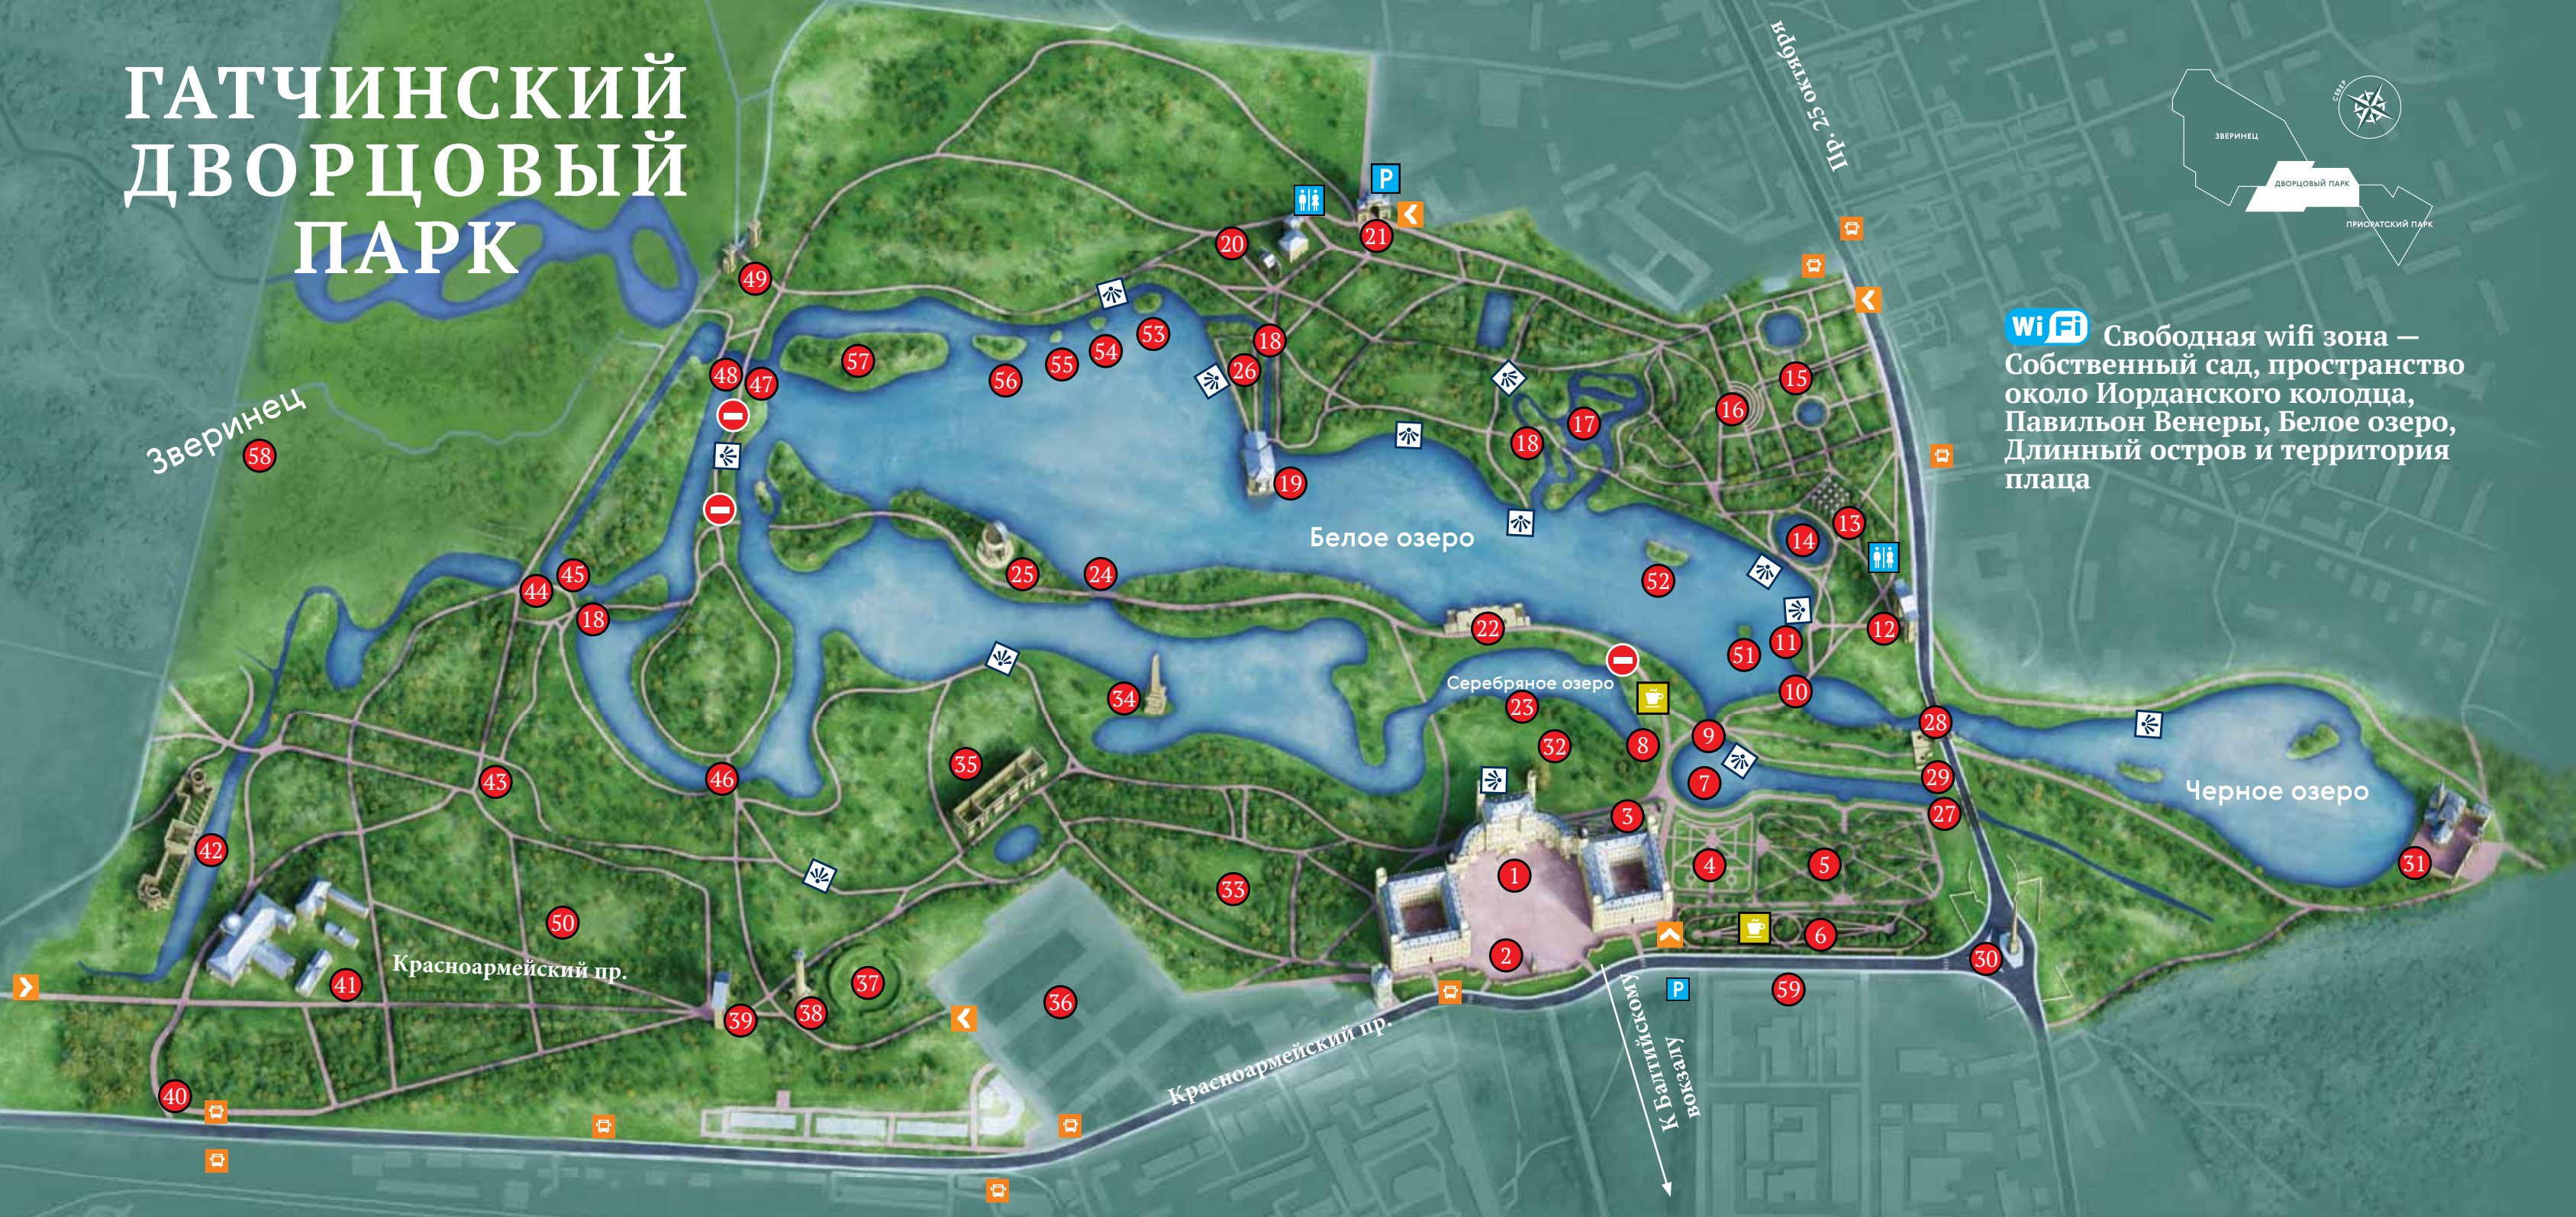

ГАТЧИНСКИЙ ДВОРЦОВЫЙ ПАРК

WiFi Свободная wifi зона — Собственный сад, пространство около Иорданского колодца, Павильон Венеры, Белое озеро, Длинный остров и территория плаца

- | | | | | | | |
|---|--|---|--|--|---|---|
| <ul style="list-style-type: none"> 1 Большой дворец 2 Памятник Павлу I и солнечные часы 3 Собственный сад 4 Нижний Голландский сад 5 Верхний Голландский сад 6 Липовый сад 7 Карпин пруд 8 Восьмигранный колодец 9 Карпин мост 10 Пешеходный мост на месте бывшей паромной переправы 11 Иорданский колодец 12 Адмиралтейские ворота | <ul style="list-style-type: none"> 13 Адмиралтейство 14 Пруд Ковш 15 Ботанические сады 16 Цветочная горка 17 Водный лабиринт 18 Железные мосты 19 Павильон Венеры 20 Березовый домик и портал «Маска» 21 Березовые ворота 22 Большая терраса-пристань (на реставрации) 23 Грот «Эхо» 24 Горбатый мост (на реставрации) | <ul style="list-style-type: none"> 25 Павильон Орла 26 Остров Любви 27 Львиный (Трехарочный) мост 28 Мост с кордегардиями 29 Терраса-балкон на Длинном острове 30 Обелиск Коннетабль 31 Приоратский дворец 32 Серебряный луг 33 Район бывшей Турецкой палатки 34 Чесменский обелиск (на реставрации) 35 Лесная оранжерея 36 Большие дворцовые оранжереи | <ul style="list-style-type: none"> 37 Амфитеатр 38 Колонна Орла 39 Сильвийские ворота 40 Черные ворота 41 Ферма 42 Птичник (на реставрации) 43 Каскадские ворота 44 Глухие (Темные) ворота 45 Холодная ванна 46 Деревянный мост на месте Малого каменного 47 Большой каменный мост (на реставрации) | <ul style="list-style-type: none"> 48 Шлюз 49 Зверинские ворота 50 Парк «Сильвия» 51 Лебяжий остров 52 Вороний остров 53 Еловый остров 54 Сосновый остров 55 Плавучий остров 56 Березовый остров 57 Пихтовый остров 58 Зверинец 59 Кирасирские казармы | <ul style="list-style-type: none">  Остановка автобусов  Вход в парк  Летнее кафе  Туалет | <ul style="list-style-type: none">  Парковка  Видовая точка |
|---|--|---|--|--|---|---|